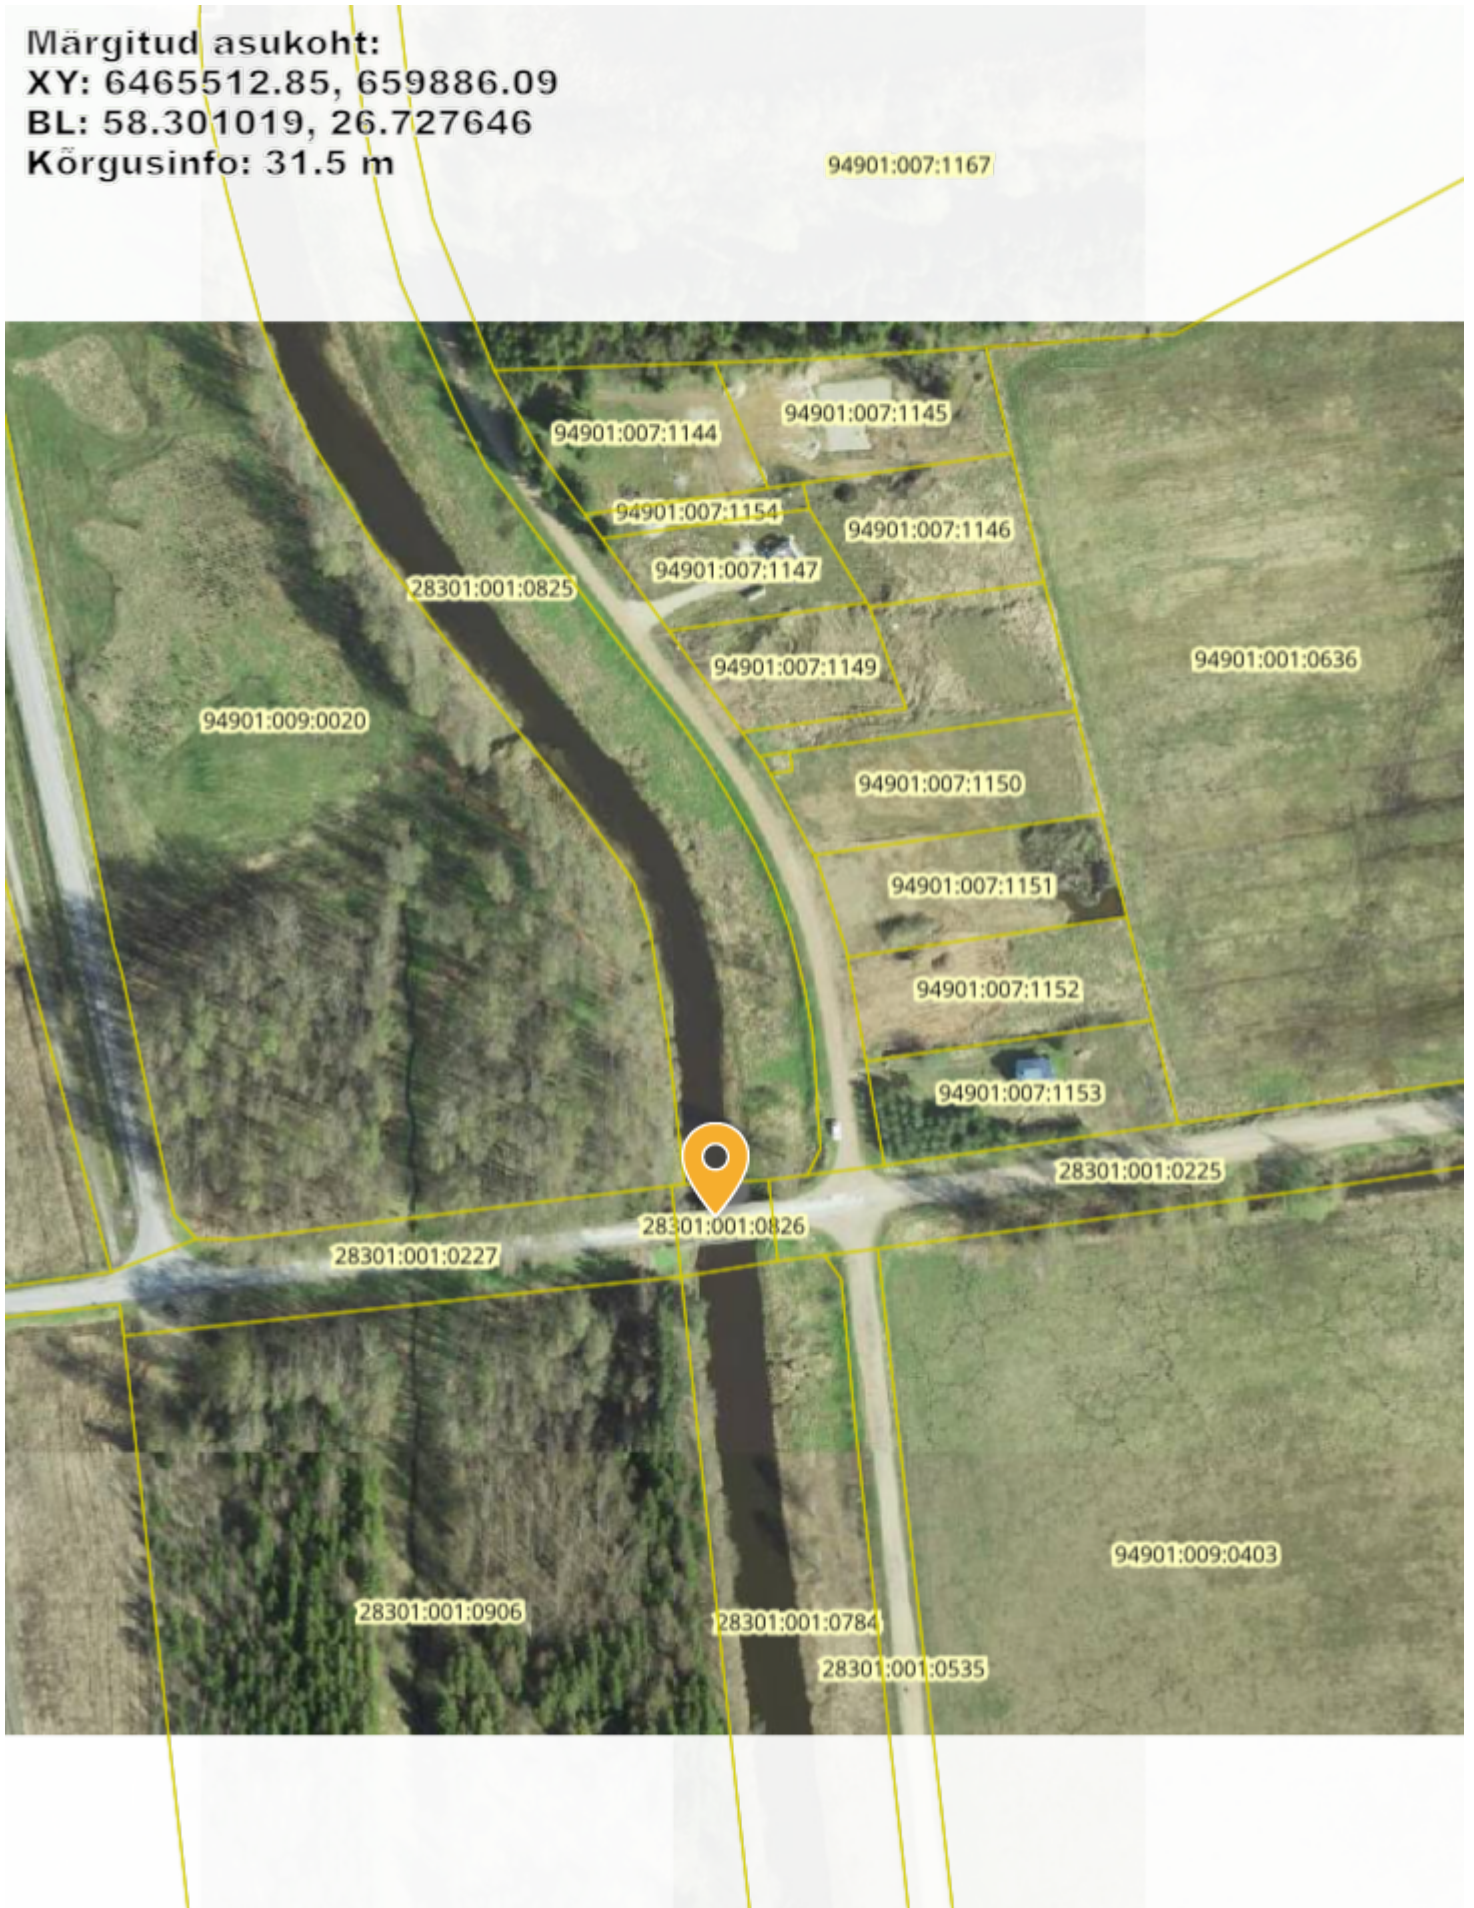

# 28301 Poldri sild

XY: 6465512.85, 659886.09

Mõõtkava: 1:2000

X = 6465834, Y = 660085

**Märgitud asukoht:**  
**XY: 6465512.85, 659886.09**  
**BL: 58.301019, 26.727646**  
**Kõrgusinfo: 31.5 m**

X = 6465327, Y = 659698

**Legend:**

-  Põhimaantee
-  Tugimaantee
-  Kõrvalmaantee
-  Ramp, ühendustee
-  Muu riigitee
-  trassi osa
-  registreeritud KÜ piir